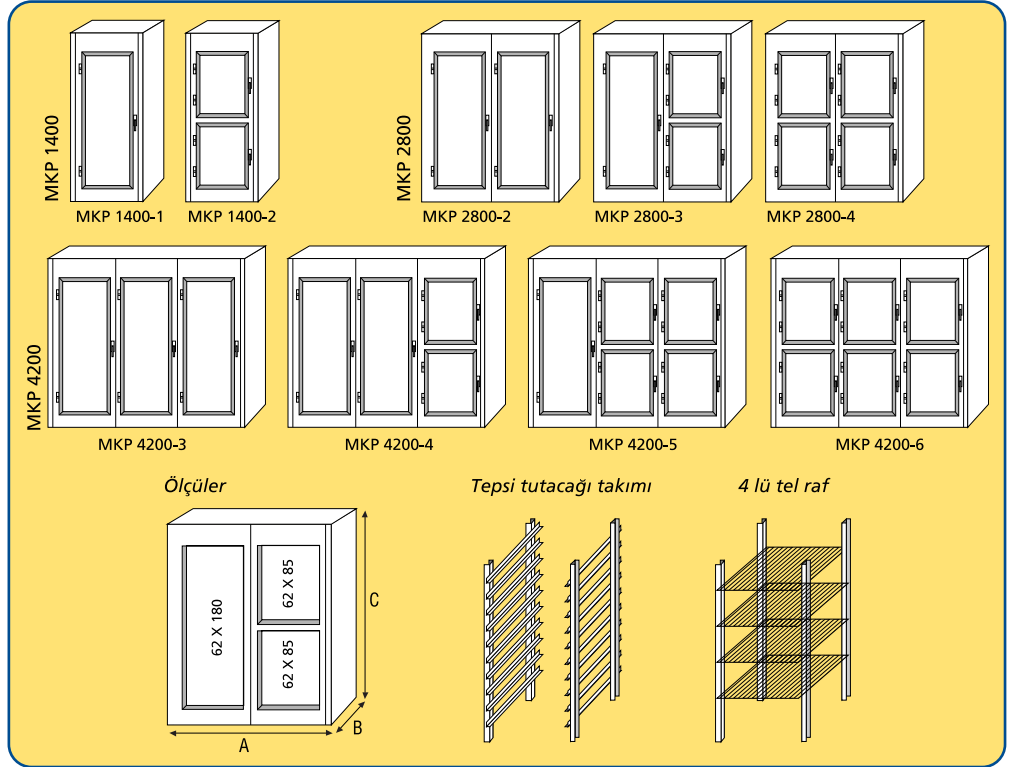

MİNİKABİN

MİNİKABİN Cantek'in standart 1400, 2800 ve 4100 lt. net hacimlerde dizayn edilen, tam olarak demonte edilebilir yeni modüler kabin serisidir. Çabuk ve kolaylıkla monte edilebilir şekilde, 80 mm kalınlığındaki poliüretan panellerden tasarlanmıştır.

AYRINTILAR

- MODÜL GENİŞLİĞİ 980 mm
 - MODÜL UZUNLUĞU 850 mm
 - SAÇ KALINLIĞI 2160 mm
 - POLİÜRETAN YOĞUNLUĞU 0.50 mm
 - PANEL ÜRÜNLERİ 42kg/m³
- DUVAR / TAVAN / TABANPANELLERİ**
- Polyester boyalı saç
 - PVC kaplı saç
 - Galvaniz
 - Krom

STANDART KALINLIKLAR

STANDART YÜZEYLER

PANEL KİLİT SİSTEMLERİ

ISI İLETİM KEATSAYILARI

Thickness (mm)	λ	Unit
60 mm	0,337	Kcal/h °C m ²
80 mm	0,258	Kcal/h °C m ²
100 mm	0,209	Kcal/h °C m ²
120 mm	0,176	Kcal/h °C m ²
150 mm	0,142	Kcal/h °C m ²