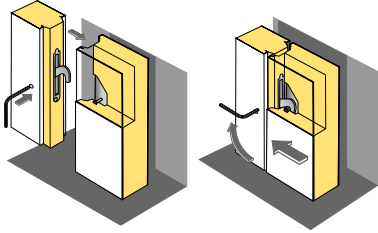

PANEL KİLİT SİSTEMLERİ

ISI İLETİM KEATSAYILARI

Thickness (mm)	λ	Unit
60 mm	0,337	Kcal/h °C m²
80 mm	0,258	Kcal/h °C m²
100 mm	0,209	Kcal/h °C m²
120 mm	0,176	Kcal/h °C m²
150 mm	0,142	Kcal/h °C m²

$$\lambda = 0,22$$

MODEL *	Lt	A(mm.)	B(mm.)	C(mm.)	A iç.(mm.)	B iç.(mm.)	C iç.(mm.)	MODEL (-18)	Watt	HP	MODEL (-5/+5)	Watt	HP
MKP 1400-1	1.394,00	1010	980	2160	850	820	2000	MKM 1100DZ	969	1	MKM 1050SZ	1036	1/2
MKP 1400-2	1.394,00	1010	980	2160	850	820	2000	MKM 1100DZ	969	1	MKM 1050SZ	1036	1/2
MKP 2800-2	2.788,00	1860	980	2160	1700	820	2000	MKM 1150DZ	1249	1,5	MKM 2075SZ	1460	3/4
MKP 2800-3	2.788,00	1860	980	2160	1700	820	2000	MKM 1150DZ	1249	1,5	MKM 2075SZ	1460	3/4
MKP 2800-4	2.788,00	1860	980	2160	1700	820	2000	MKM 1150DZ	1249	1,5	MKM 2075SZ	1460	3/4
MKP 4200-3	4.182,00	2710	980	2160	2550	820	2000	MKM 12200DZ	1795	2	MKM 2100SZ	2184	1
MKP 4200-4	4.182,00	2710	980	2160	2550	820	2000	MKM 12200DZ	1795	2	MKM 2100SZ	2184	1
MKP 4200-5	4.182,00	2710	980	2160	2550	820	2000	MKM 12200DZ	1795	2	MKM 2100SZ	2184	1
MKP 4200-6	4.182,00	2710	980	2160	2550	820	2000	MKM 12200DZ	1795	2	MKM 2100SZ	2184	1

* 'MKP' Kodu pozitif sıcaklıklar için
* 'MKPD' Kodu negatif sıcaklıklar için

ONE SET NECESSARY FOR EACH DOOR SECTION

- Set 4 Grilles (Clips Included)
- Set Tray Holders Pitch 3,5
- Set Tray Holders Pitch 7,0
- Clips Included

OPTIONAL ITEMS

- Thermal Glass Door (62 x 85cm)
- Thermal Glass Door (62 x 180cm)
- Extra Grill with Clips
- One set extra door heaters