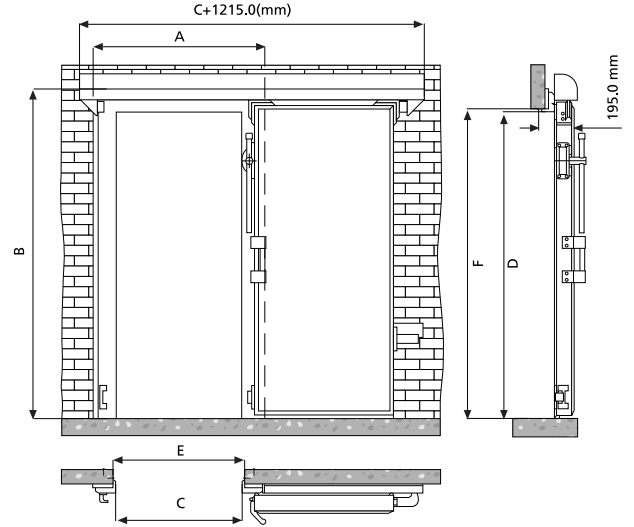

SOĞUK ODA KAPILARI

POLİKAP

POLİKAP soğuk depo kapıları devrim niteliğinde pek çok yeni detay tasarımı ile üretilmiştir. Bu orjinal detayların hepsi üretici firma firmanın uzun deneyimleri sonucunda geliştirilmiştir. Polikap her tür ısı kuşağı ve her tür eşik yapısı için uygun çözümler sunar.

Kapı ölçüleri

A x B	C x D	E x F	Model	
			10/-10°C	-15/-35°C
954x1827	700x1700	750x1725	PK-70170-P	PK-70170-N
1054x1927	800x1800	850x1825	PK-80180-P	PK-80180-N
1154x2027	900x1900	950x1925	PK-90190-P	PK-90180-N
1254x2127	1000x2000	1050x2025	PK-10200-P	PK-10200-N
1354x2327	1100x2000	1150x2025	PK-11200-P	PK-11200-N
1404x2327	1150x2200	1200x2225	PK-11220-P	PK-11220-N

Kapı ölçüleri

A x B	C x D	E x F	TH	Model	
				10/-10°C	-15/-35°C
1254x2127	1000x2000	1030x2015	100	SK-10200-P	SK-10200-N
1454x2127	1200x2000	1230x2015	100	SK-12200-P	SK-12200-N
1654x2127	1400x2000	1430x2015	100	SK-14200-P	SK-14200-N
1854x2127	1600x2000	1630x2015	100	SK-16200-P	SK-16200-N
2054x2127	1800x2000	1830x2015	100	SK-18200-P	SK-18200-N
2254x2127	2000x2000	2030x2015	100	SK-20200-P	SK-20200-N
1454x2327	1200x2200	1230x2215	100	SK-12220-P	SK-12220-N
1654x2327	1400x2200	1430x2215	100	SK-14220-P	SK-14220-N
1854x2327	1600x2200	1630x2215	100	SK-16220-P	SK-16220-N
2054x2327	1800x2200	1830x2215	100	SK-18220-P	SK-18220-N
2254x2327	2000x2200	2030x2215	100	SK-20220-P	SK-20220-N
1454x2527	1200x2400	1230x2415	100	SK-12240-P	SK-12240-N
1654x2527	1400x2400	1430x2415	100	SK-14240-P	SK-14240-N
1854x2527	1600x2400	1630x2415	100	SK-16240-P	SK-16240-N
2054x2527	1800x2400	1830x2415	100	SK-18240-P	SK-18240-N
2254x2527	2000x2400	2030x2415	100	SK-20240-P	SK-20240-N
1454x2627	1200x2500	1230x2515	100	SK-12250-P	SK-12250-N
1654x2627	1400x2500	1430x2515	100	SK-14250-P	SK-14250-N
1854x2627	1600x2500	1630x2515	100	SK-16250-P	SK-16250-N
2054x2627	1800x2500	1830x2515	100	SK-18250-P	SK-18250-N
2254x2627	2000x2500	2030x2515	100	SK-20250-P	SK-20250-N