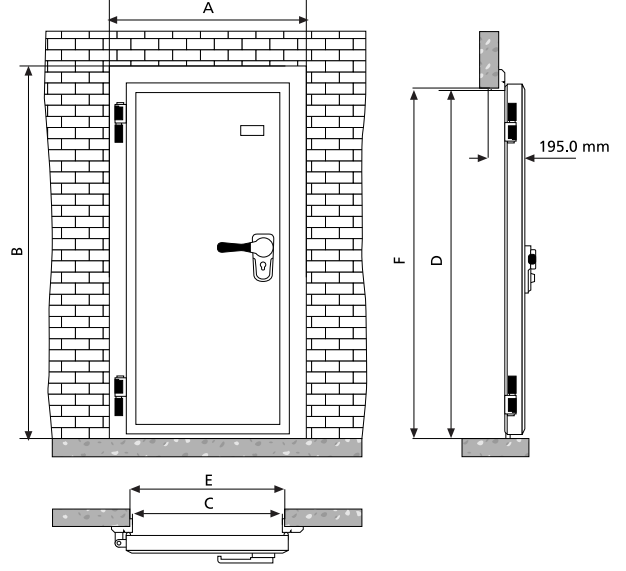

SOĞUK ODA KAPILARI

POLİKAP

POLİKAP soğuk depo kapıları devrim niteliğinde pek çok yeni detay tasarımı ile üretilmiştir. Bu orjinal detayların hepsi üretici firma firmanın uzun deneyimleri sonucunda geliştirilmiştir. Polikap her tür ısı kuşağı ve her tür eşik yapısı için uygun çözümler sunar.

Kapı ölçüleri

A x B	C x D	E x F	Model	
			10/-10°C	-15/-35°C
954x1827	700x1700	750x1725	PK-70170-P	PK-70170-N
1054x1927	800x1800	850x1825	PK-80180-P	PK-80180-N
1154x2027	900x1900	950x1925	PK-90190-P	PK-90180-N
1254x2127	1000x2000	1050x2025	PK-10200-P	PK-10200-N
1354x2327	1100x2000	1150x2025	PK-11200-P	PK-11200-N
1404x2327	1150x2200	1200x2225	PK-11220-P	PK-11220-N

Kapı ölçüleri

A x B	C x D	E x F	TH	Model	
				10/-10°C	-15/-35°C
1254x2127	1000x2000	1030x2015	100	SK-10200-P	SK-10200-N
1454x2127	1200x2000	1230x2015	100	SK-12200-P	SK-12200-N
1654x2127	1400x2000	1430x2015	100	SK-14200-P	SK-14200-N
1854x2127	1600x2000	1630x2015	100	SK-16200-P	SK-16200-N
2054x2127	1800x2000	1830x2015	100	SK-18200-P	SK-18200-N
2254x2127	2000x2000	2030x2015	100	SK-20200-P	SK-20200-N
1454x2327	1200x2200	1230x2215	100	SK-12220-P	SK-12220-N
1654x2327	1400x2200	1430x2215	100	SK-14220-P	SK-14220-N
1854x2327	1600x2200	1630x2215	100	SK-16220-P	SK-16220-N
2054x2327	1800x2200	1830x2215	100	SK-18220-P	SK-18220-N
2254x2327	2000x2200	2030x2215	100	SK-20220-P	SK-20220-N
1454x2527	1200x2400	1230x2415	100	SK-12240-P	SK-12240-N
1654x2527	1400x2400	1430x2415	100	SK-14240-P	SK-14240-N
1854x2527	1600x2400	1630x2415	100	SK-16240-P	SK-16240-N
2054x2527	1800x2400	1830x2415	100	SK-18240-P	SK-18240-N
2254x2527	2000x2400	2030x2415	100	SK-20240-P	SK-20240-N
1454x2627	1200x2500	1230x2515	100	SK-12250-P	SK-12250-N
1654x2627	1400x2500	1430x2515	100	SK-14250-P	SK-14250-N
1854x2627	1600x2500	1630x2515	100	SK-16250-P	SK-16250-N
2054x2627	1800x2500	1830x2515	100	SK-18250-P	SK-18250-N
2254x2627	2000x2500	2030x2515	100	SK-20250-P	SK-20250-N